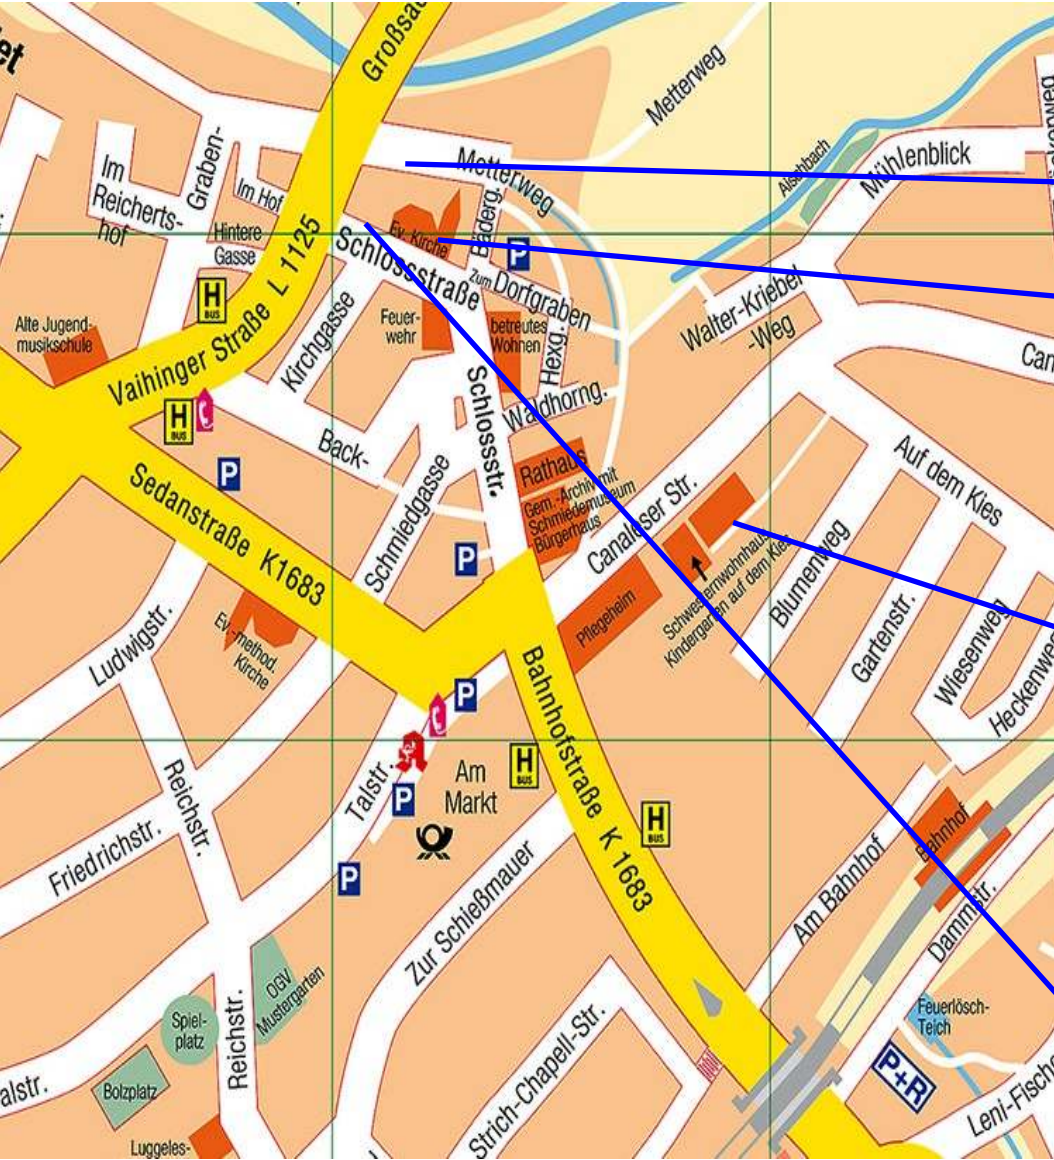

Detailkarte von Sersheim

Johanneskirche Sersheim

Metterweg 6

Pfarrhaus (hintern) mit Gemeindezentrum

Eingang Gemeindezentrum (Schloßstrasse)